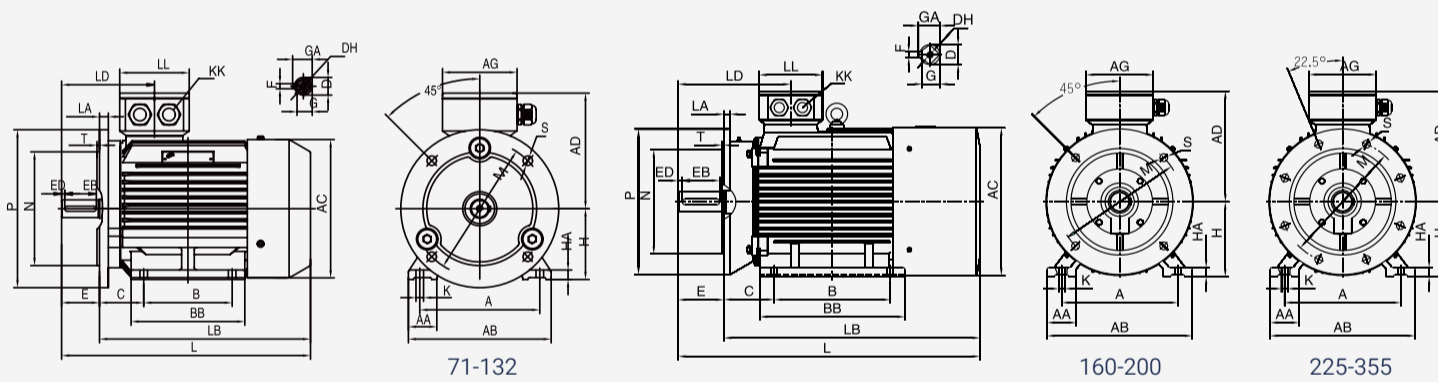

IMB3 H63-355

Installation	Frame Size	A	AA	AB	AC	AD	AG	B	BB	C	D	DH	E	EB	ED	F	G	GA	H	HA	K	KK	L	LD	LL
IMB3	160M	254	65	314	314	251	162	210	260	108	42	M16X36	110	90	10	12	87	45	160	20	4 -φ 14.5	2-M40X1.5	608	256	152

IMB5 H63-355

Installation	Frame Size	AC	AD	AG	D	DH	E	EB	ED	F	G	GA	HD	KK	L	LA	LB	LD	LL	M	N	P	S	T
IMB5	160M	314	251	162	42	M16X36	110	90	10	12	37	45	426	2-M40X1.5	608	15	498	256	152	300	250	350	18.5	5

IMB35 H63-355

Installation	Frame Size	A	AA	AB	AC	AD	AG	B	BB	C	D	DH	E	EB	ED	F									
		G	GA	H	HA	K	KK	L	LA	LB	LD	LL	M	N	P	S	T								
IMB35	160M	254	65	314	314	251	162	210	260	108	42	M16X36	110	90	10	12									
	G	GA	H	HA	K	KK	L	LA	LB	LD	LL	M	N	P	S	T									
		37	45	160	20	4 -φ 14.5	2-M40X1.5	608	15	498	256	152	300	250	350	18.5	5								

IMV1 H160-355

Installation	Frame Size	AC	AD	AG	D	DH	E	EB	ED	F	G	GA	HD	KK	L	LA	LB	LD	LL	LM	M	N	P	S	T
IMV1	160M	314	251	162	42	M16X36	110	90	10	12	37	45	426	2-M40X1.5	608	15	498	256	152	670	300	250	350	18.5	5