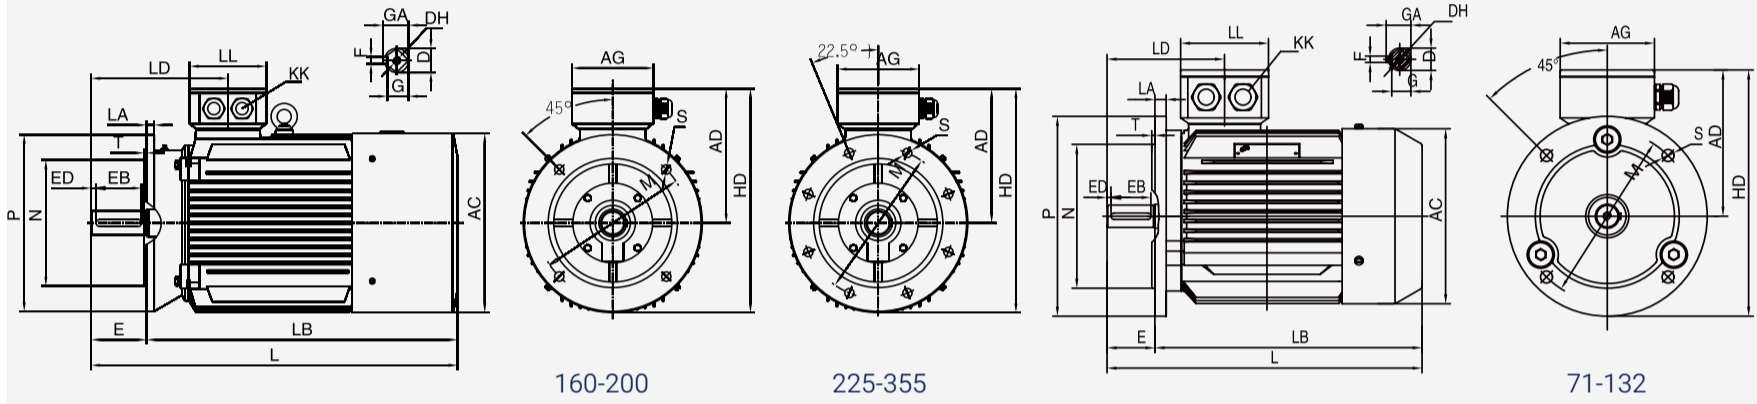

IMB3 H63-355

Installation	Frame Size	A	AA	AB	AC	AD	AG	B	BB	C	D	DH	E	EB	ED	F	G	GA	H	HA	K	KK	L	LD	LL
IMB3	160M	254	65	314	314	251	162	210	260	108	42	M16X36	110	90	10	12	87	45	160	20	4 -φ 14.5	2-M40X1.5	608	256	152

IMB5 H63-355

Installation	Frame Size	AC	AD	AG	D	DH	E	EB	ED	F	G	GA	HD	KK	L	LA	LB	LD	LL	M	N	P	S	T
IMB5	160M	314	251	162	42	M16X36	110	90	10	12	37	45	426	2-M40X1.5	608	15	498	256	152	300	250	350	18.5	5

IMB35 H63-355

Installation	Frame Size	A	AA	AB	AC	AD	AG	B	BB	C	D	DH	E	EB	ED	F									
		G	GA	H	HA	K	KK	L	LA	LB	LD	LL	M	N	P	S	T								
IMB35	160M	254	65	314	314	251	162	210	260	108	42	M16X36	110	90	10	12									
	G	GA	H	HA	K	KK	L	LA	LB	LD	LL	M	N	P	S	T									
		37	45	160	20	4 -φ 14.5	2-M40X1.5	608	15	498	256	152	300	250	350	18.5	5								

IMV1 H160-355

Installation	Frame Size	AC	AD	AG	D	DH	E	EB	ED	F	G	GA	HD	KK	L	LA	LB	LD	LL	LM	M	N	P	S	T
IMV1	160M	314	251	162	42	M16X36	110	90	10	12	37	45	426	2-M40X1.5	608	15	498	256	152	670	300	250	350	18.5	5