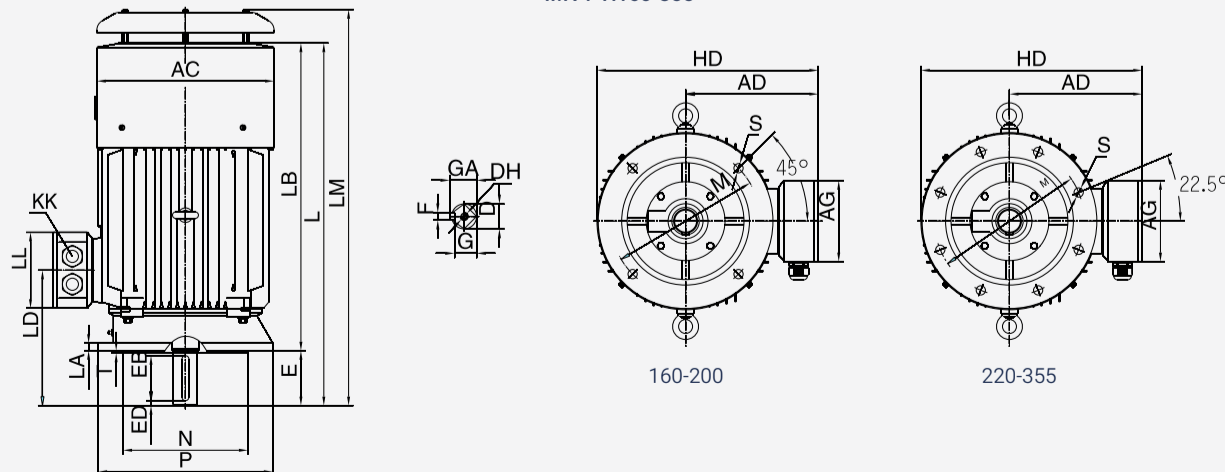

IMB3 H63-355

Installation	Frame Size	A	AA	AB	AC	AD	AG	B	BB	C	D	DH	E	EB	ED	F	G	GA	H	HA	K	KK	L	LD	LL
IMB3	160M	254	65	314	314	251	162	210	260	108	42	M16X36	110	90	10	12	87	45	160	20	4 -φ 14.5	2-M40X1.5	608	256	152

IMB5 H63-355

Installation	Frame Size	AC	AD	AG	D	DH	E	EB	ED	F	G	GA	HD	KK	L	LA	LB	LD	LL	M	N	P	S	T
IMB5	160M	314	251	162	42	M16X36	110	90	10	12	37	45	426	2-M40X1.5	608	15	498	256	152	300	250	350	18.5	5

IMB35 H63-355

Installation	Frame Size	A	AA	AB	AC	AD	AG	B	BB	C	D	DH	E	EB	ED	F									
		G	GA	H	HA	K	KK	L	LA	LB	LD	LL	M	N	P	S	T								
IMB35	160M	254	65	314	314	251	162	210	260	108	42	M16X36	110	90	10	12									
	G	GA	H	HA	K	KK	L	LA	LB	LD	LL	M	N	P	S	T									
		37	45	160	20	4 -φ 14.5	2-M40X1.5	608	15	498	256	152	300	250	350	18.5	5								

IMV1 H160-355

Installation	Frame Size	AC	AD	AG	D	DH	E	EB	ED	F	G	GA	HD	KK	L	LA	LB	LD	LL	LM	M	N	P	S	T
IMV1	160M	314	251	162	42	M16X36	110	90	10	12	37	45	426	2-M40X1.5	608	15	498	256	152	670	300	250	350	18.5	5