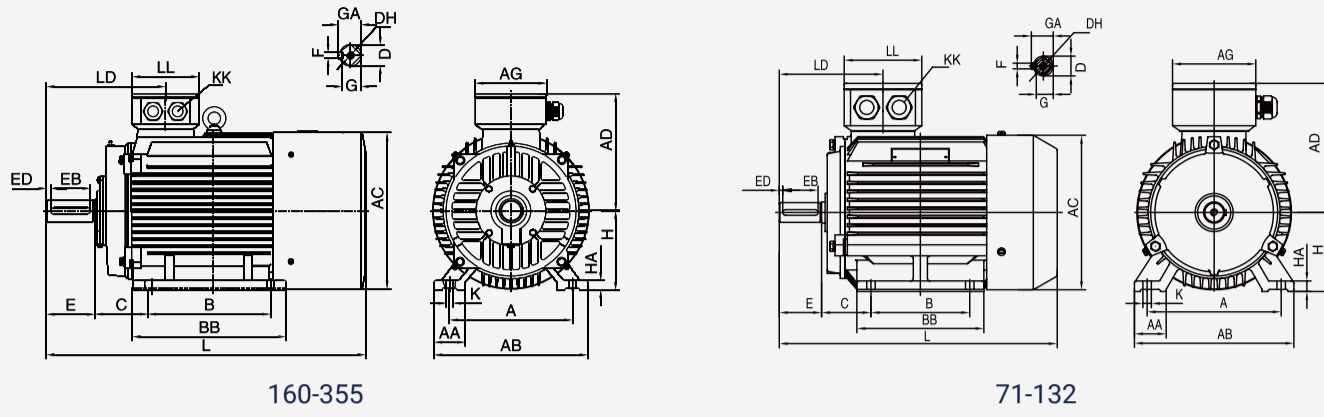

IMB3 H63-355

Installation	Frame Size	A	AA	AB	AC	AD	AG	B	BB	C	D	DH	E	EB	ED	F	G	GA	H	HA	K	KK	L	LD	LL
IMB3	160M	254	65	314	314	251	162	210	260	108	42	M16X36	110	90	10	12	87	45	160	20	4 -φ 14.5	2-M40X1.5	608	256	152

IMB5 H63-355

Installation	Frame Size	AC	AD	AG	D	DH	E	EB	ED	F	G	GA	HD	KK	L	LA	LB	LD	LL	M	N	P	S	T
IMB5	160M	314	251	162	42	M16X36	110	90	10	12	37	45	426	2-M40X1.5	608	15	498	256	152	300	250	350	18.5	5

IMB35 H63-355

Installation	Frame Size	A	AA	AB	AC	AD	AG	B	BB	C	D	DH	E	EB	ED	F									
		G	GA	H	HA	K	KK	L	LA	LB	LD	LL	M	N	P	S	T								
IMB35	160M	254	65	314	314	251	162	210	260	108	42	M16X36	110	90	10	12									
	G	GA	H	HA	K	KK	L	LA	LB	LD	LL	M	N	P	S	T									
		37	45	160	20	4 -φ 14.5	2-M40X1.5	608	15	498	256	152	300	250	350	18.5	5								

IMV1 H160-355

Installation	Frame Size	AC	AD	AG	D	DH	E	EB	ED	F	G	GA	HD	KK	L	LA	LB	LD	LL	LM	M	N	P	S	T
IMV1	160M	314	251	162	42	M16X36	110	90	10	12	37	45	426	2-M40X1.5	608	15	498	256	152	670	300	250	350	18.5	5